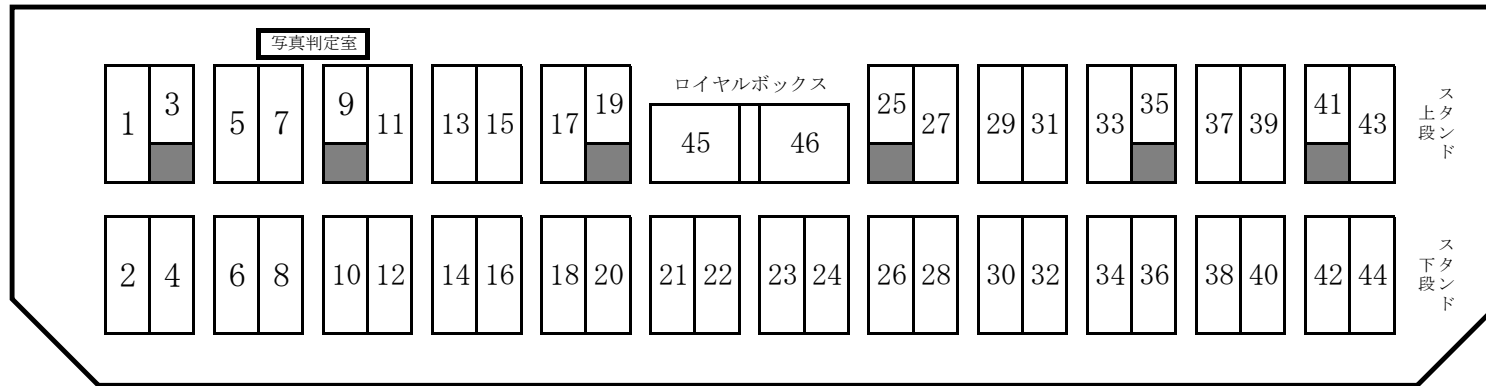

皇子山陸上競技メインスタンド配置図

1	甲賀
2	西浅井
3	
4	
5	高穂
6	城山
7	栗東西
8	
9	
10	新堂
11	立命館守山
12	
13	
14	光泉
15	船岡

16	八幡西
17	仰木
18	玉川
19	
20	甲南
21	石部
22	明富
23	瀬田
24	河瀬
25	
26	
27	松原
28	堅田
29	打出
30	日吉

31	真野
32	
33	
34	北大路
35	老上
36	
37	
38	守山北
39	浅井
40	
41	
42	南郷
43	信楽
44	
45	志賀
46	甲西