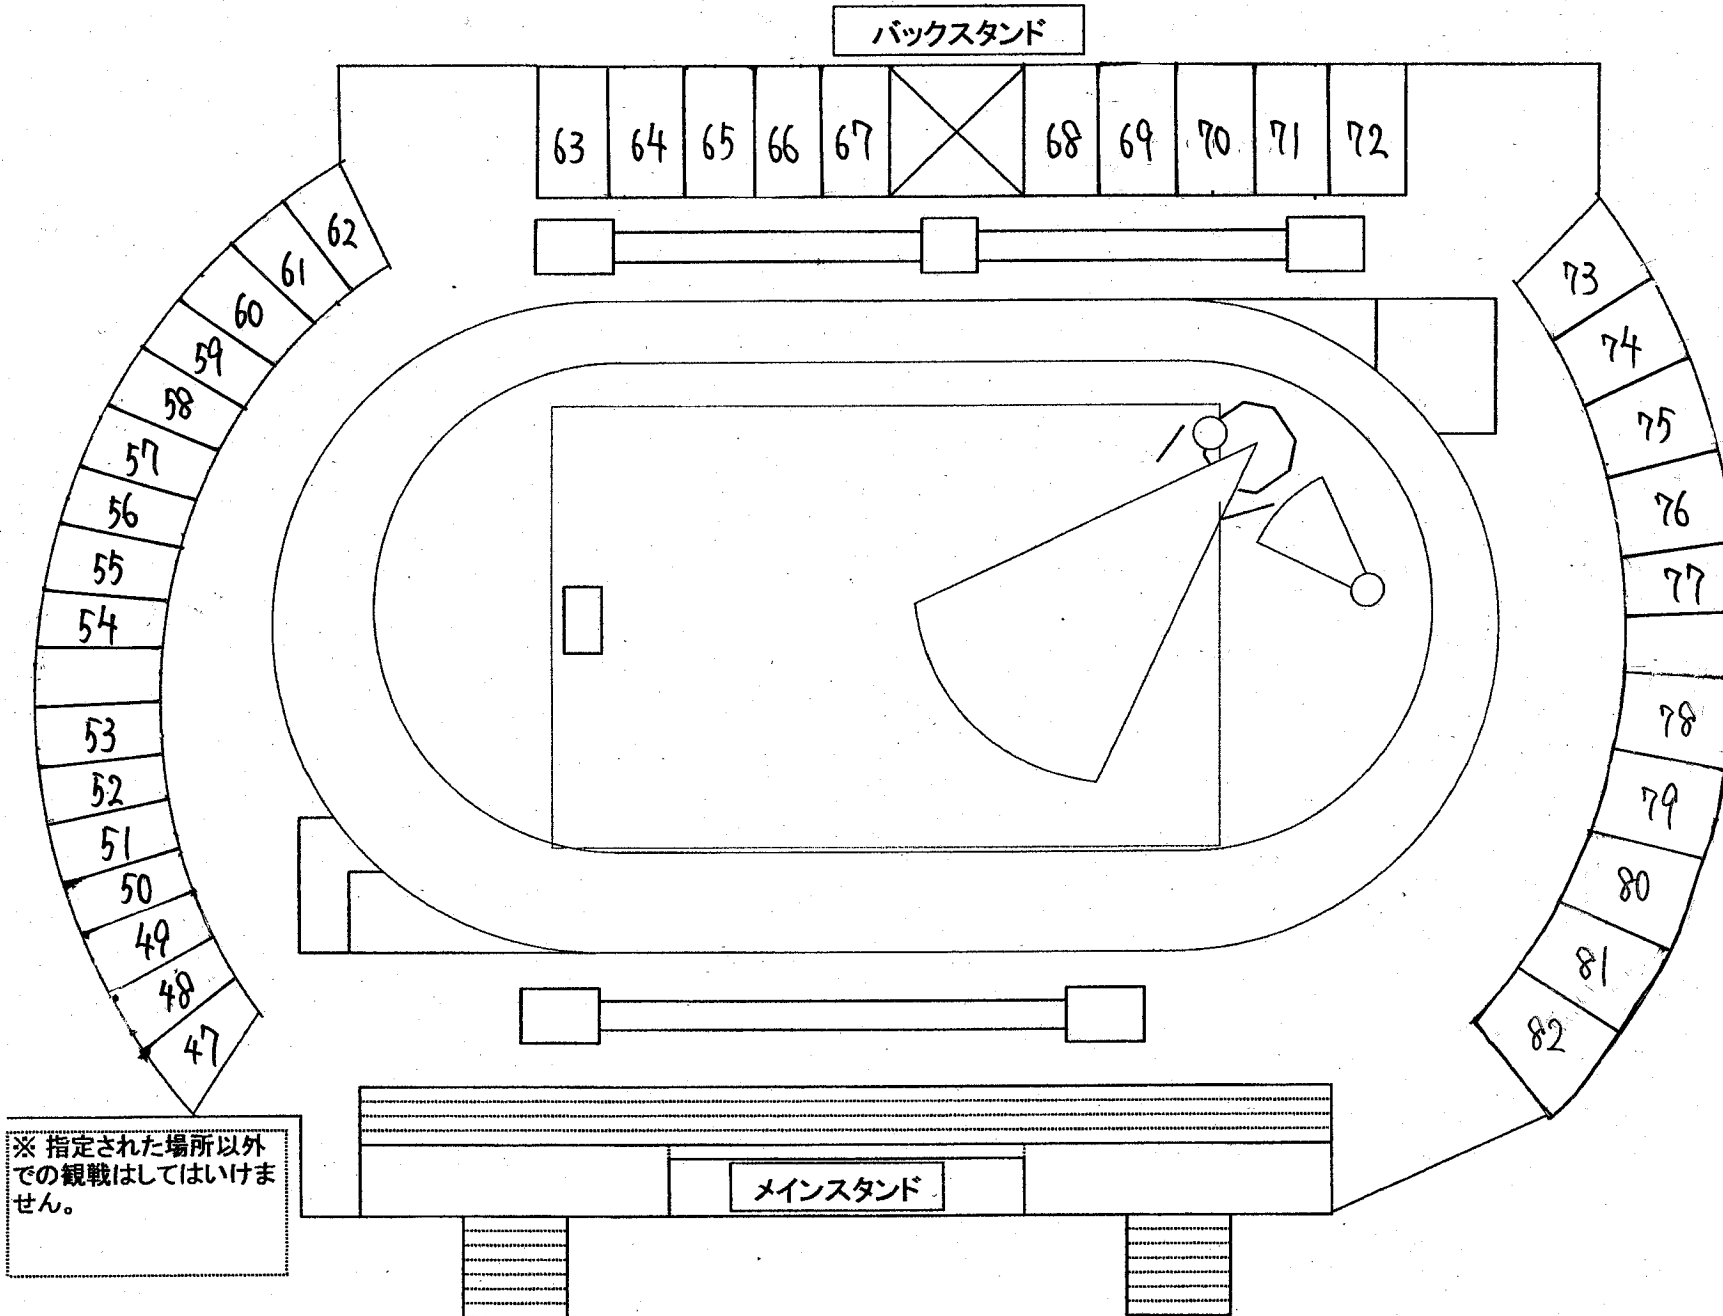

【 会場見取り図 】

2020.9.21

芝生スタンド

※ 指定された場所以外での観戦はしてはいけません。

47	堅田
48	大東
49	瀬田北
50	中主
51	今津
52	高月
53	竜王
54	栗津
55	湖西
56	湖北
57	能登川
58	野洲
59	八幡
60	長浜北
61	双葉
62	守山南
63	彦根西
64	米原
65	唐崎
66	真野
67	彦根東
68	朝桜
69	彦根中央
70	葉山
71	幸福の科学関西
72	彦根南
73	河南
74	皇子山
75	比叡山
76	水口東
77	彦根
78	土山
79	甲西北
80	県立守山
81	八幡東
82	近江兄弟社