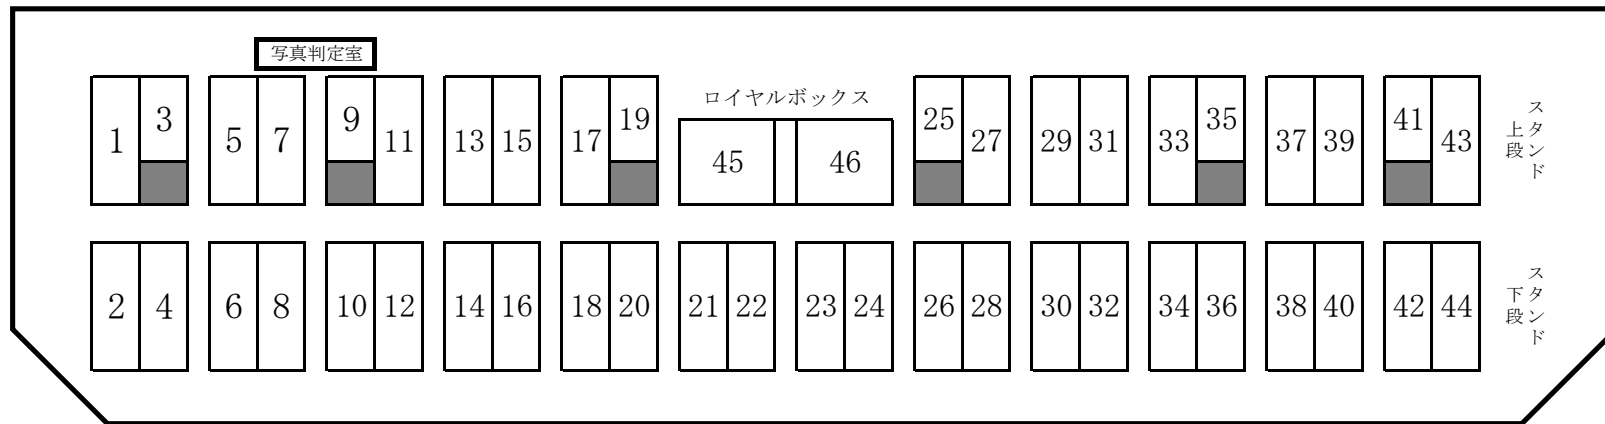

皇子山陸上競技メインスタンド配置図

2020.9.21

1	新堂
2	
3	
4	南郷
5	田上
6	草津
7	仰木
8	
9	
10	光泉
11	野洲北
12	八幡西
13	長浜西
14	
15	

16	老上
17	日吉
18	高穂
19	
20	朽木
21	立命館守山
22	
23	河瀬
24	船岡
25	
26	玉園
27	瀬田
28	稲枝
29	
30	北大路

31	甲南
32	
33	聖徳
34	甲西
35	
36	甲良
37	信楽
38	
39	玉川
40	明富
41	
42	城山
43	甲賀
44	
45	松原
46	志賀